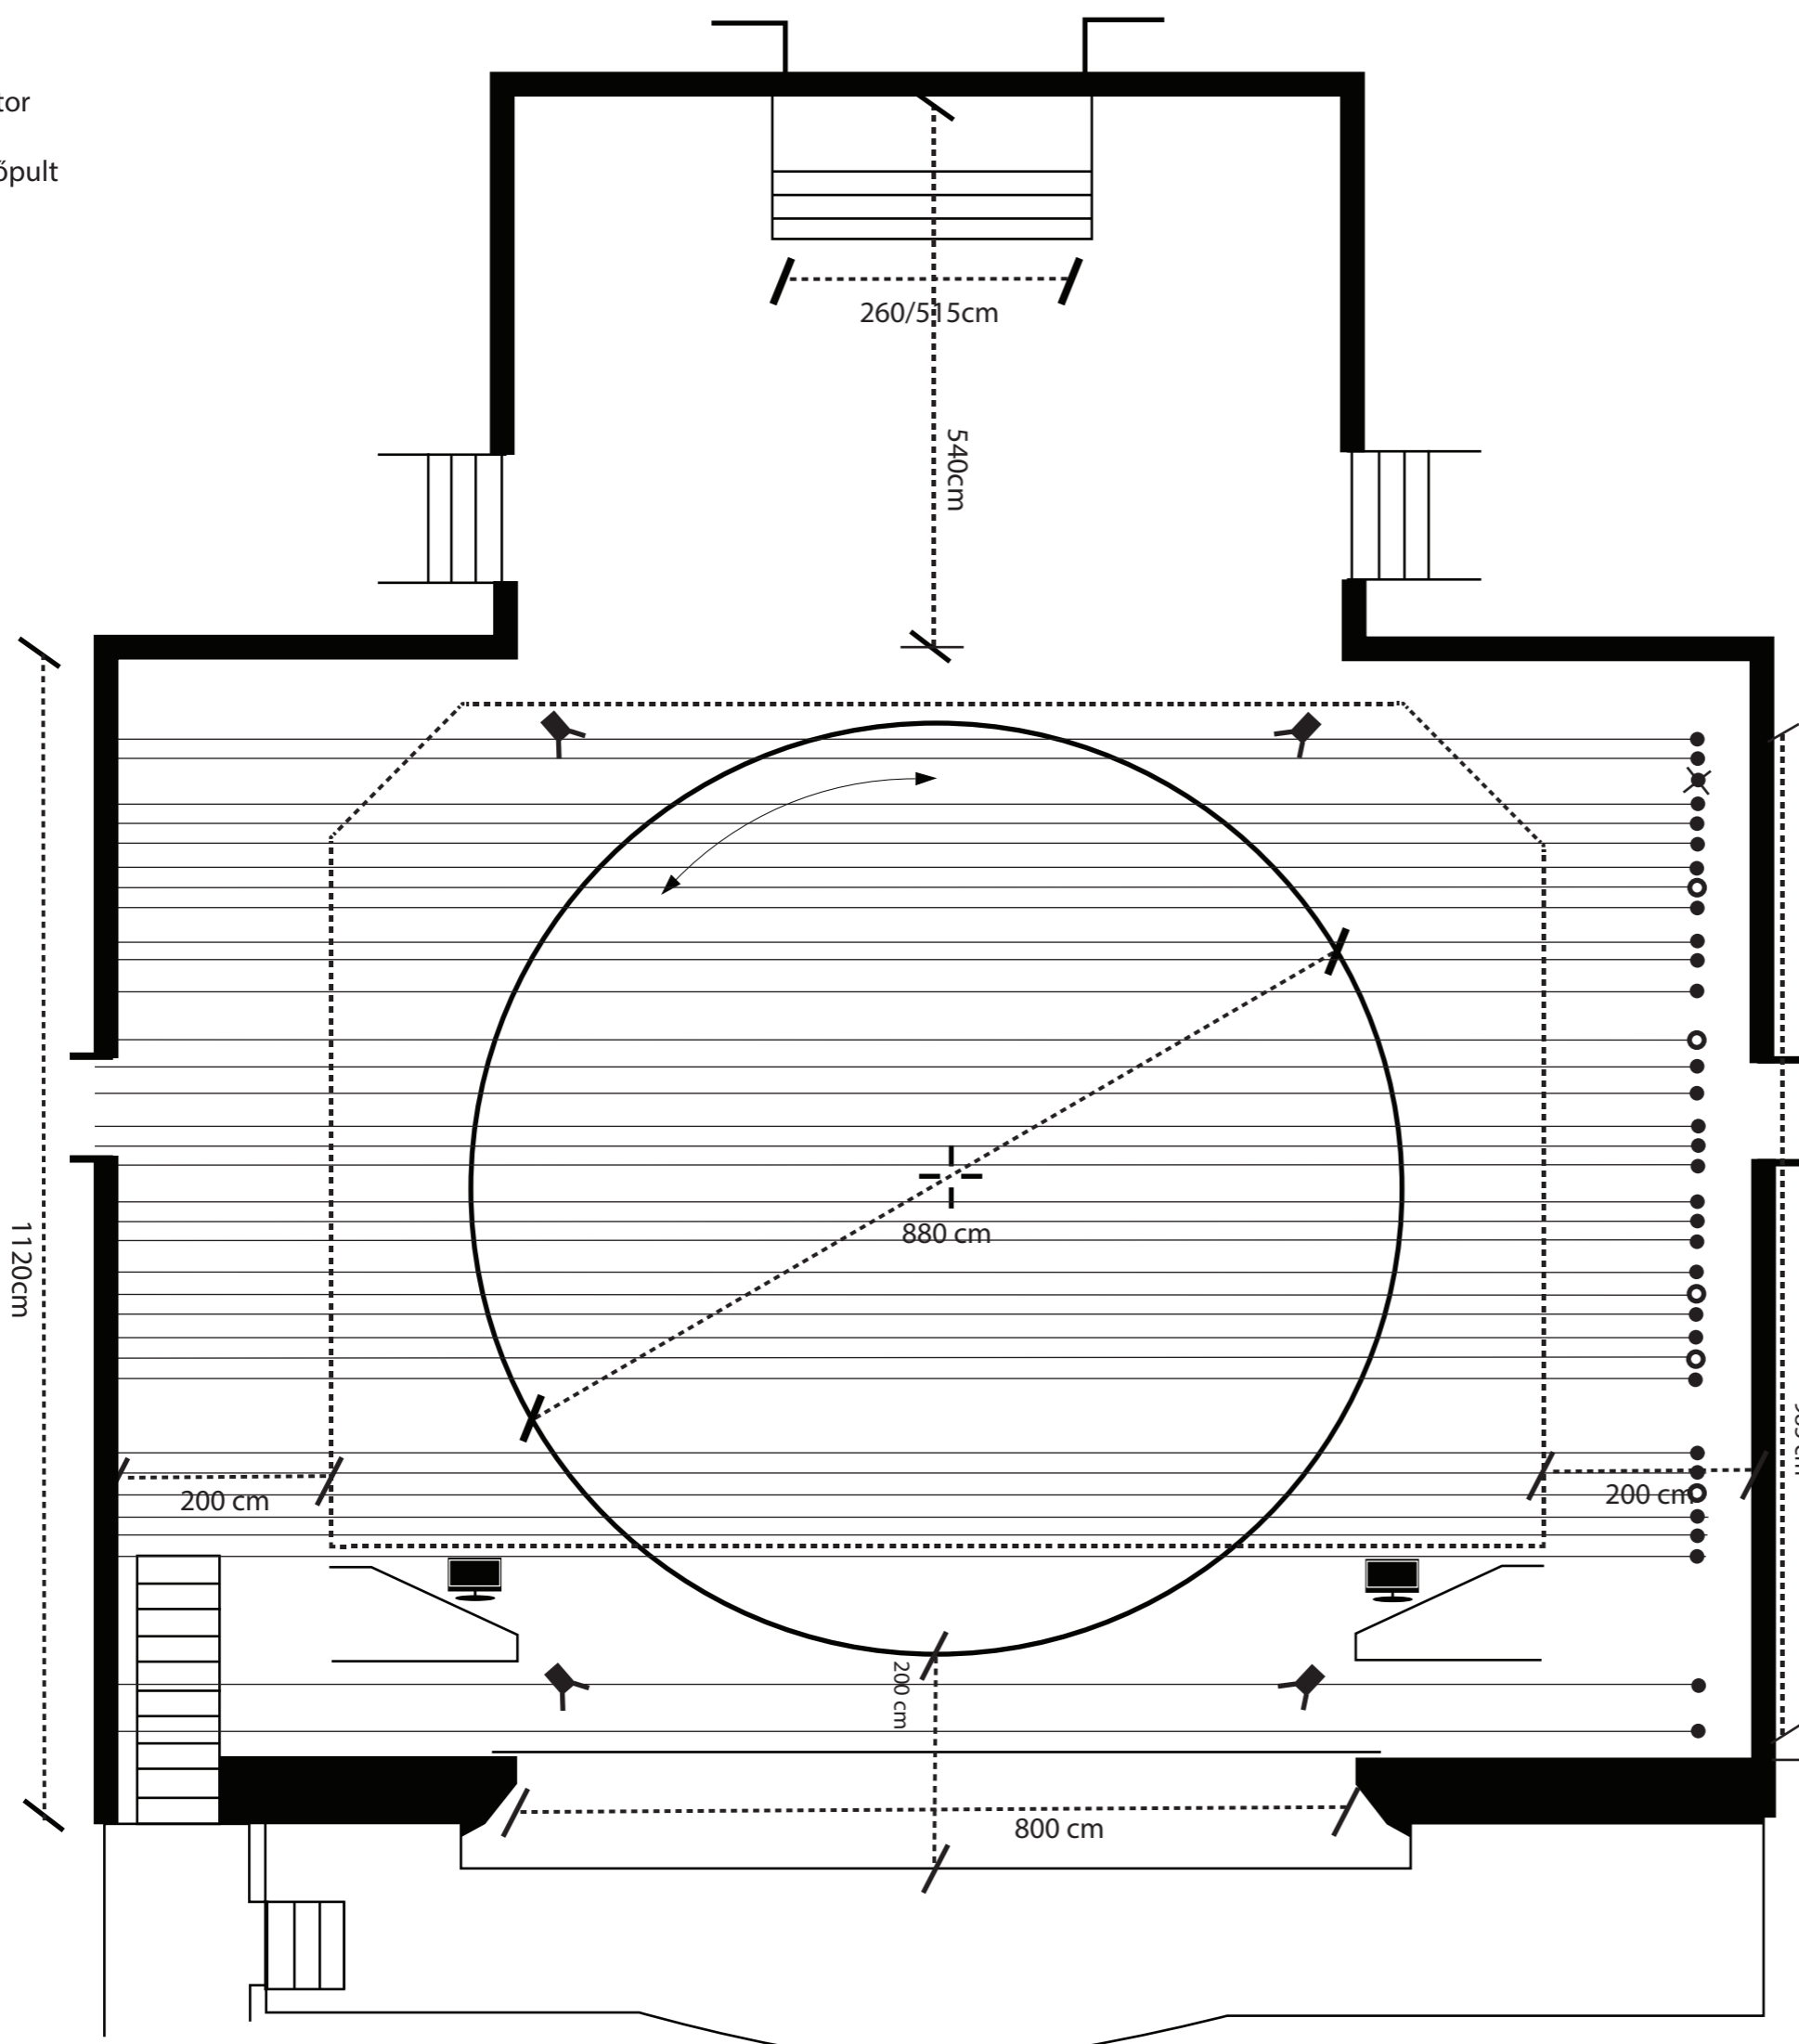

-  reflektor
-  ügyelőpult
-  fal

35	●	985 cm	
34	●	964 cm	
33	✕	944 cm	KILÓVE
32	●	925,5 cm	
31	●	905 cm	
30	●	886 cm	
29	●	865,5 cm	
28	○	846,5 cm	gépi / 28 /
27	●	824,5 cm	
26	●	803,5 cm	
25	●	776 cm	25 ● világosító tartó
24	●	747 cm	
23	○	695,5 cm	gépi / 23 /
22	●	664,5 cm	
21	●	637 cm	} ajtó fölötti
20	●	614 cm	
19	●	589,5 cm	
18	●	565 cm	} hármas húzó, világosító tartó
17	●	532 cm	
16	●	492,5 cm	
15	●	460 cm	
14	○	441,5 cm	gépi / 13 /
13	●	422 cm	
12	●	402,5 cm	
11	○	382,5 cm	gépi / 10 /
10	●	361 cm	
9	●	361 cm	
8	●	304 cm	8 ● világosító tartó
7	●	274 cm	
6	○	254 cm	gépi / 6 /
5	●	232 cm	
4	●	209,5 cm	} 3 ● világosító tartó
3	●	189,5 cm	
			Nem ajálott
2	●	71 cm	
1	●	27 cm	