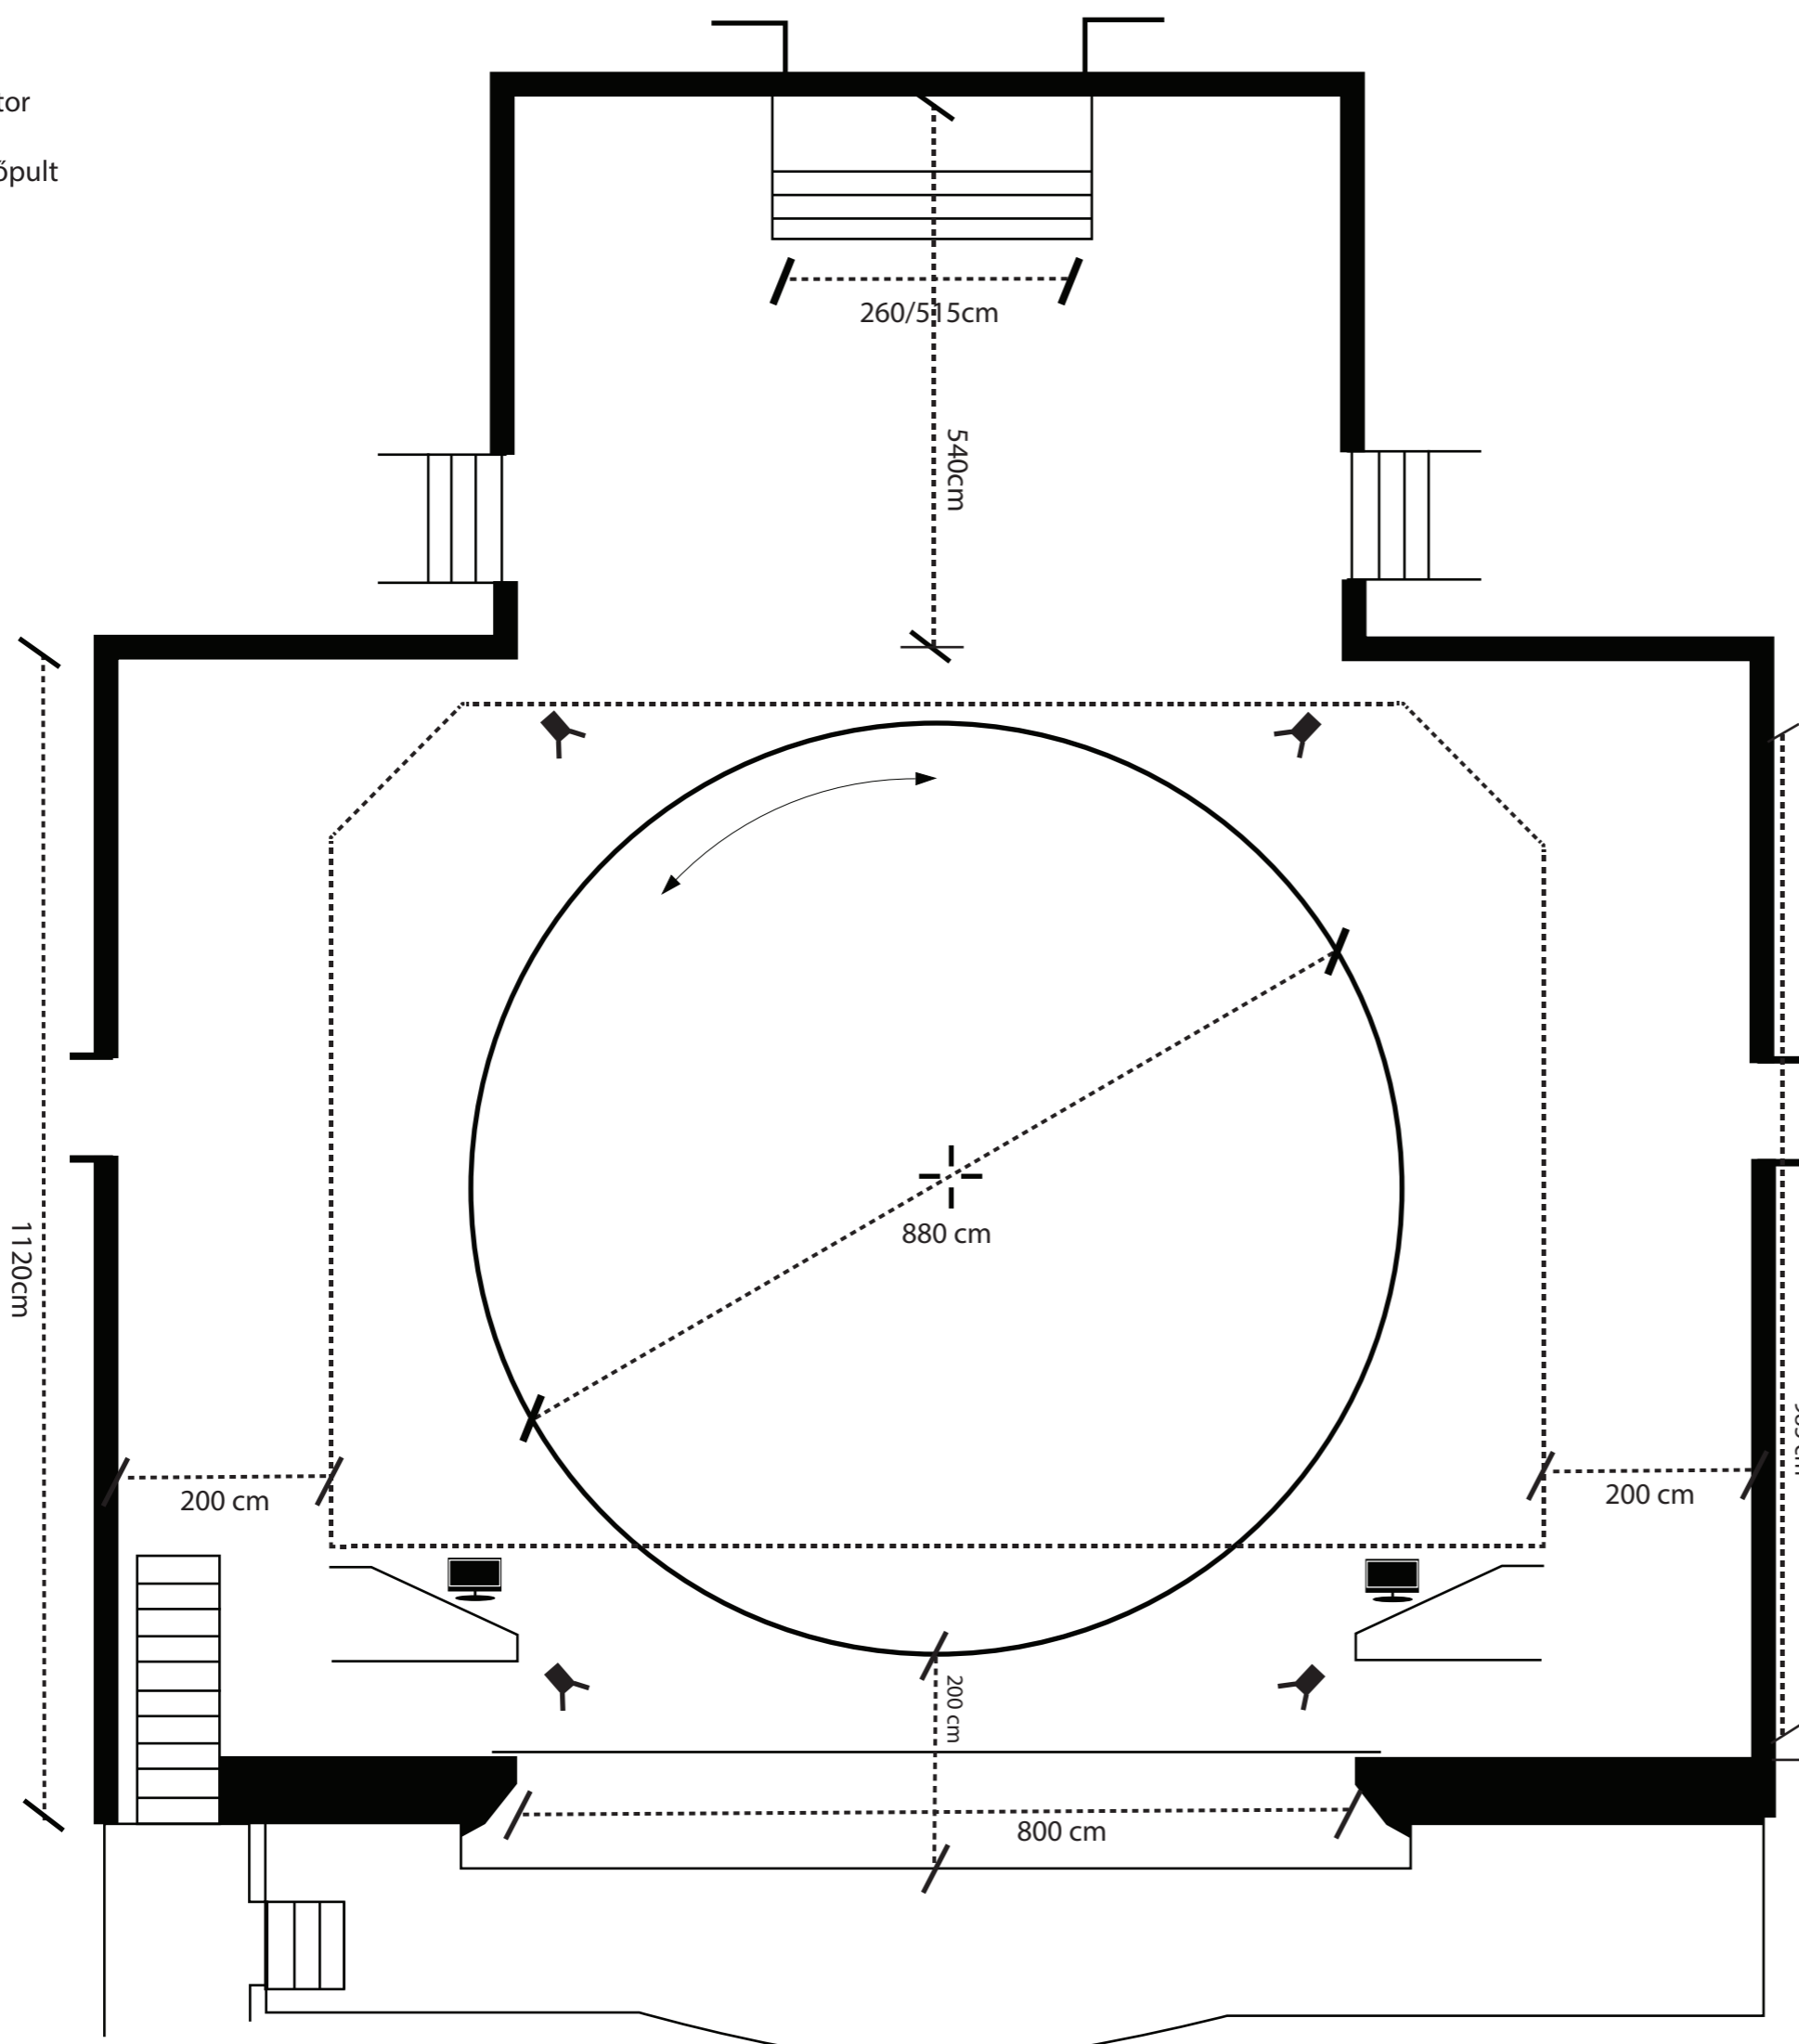

-  reflektor
-  ügyelőpult
-  fal

35	●	985 cm	
34	●	964 cm	
33	✕	944 cm	KILÓVE
32	●	925,5 cm	
31	●	905 cm	
30	●	886 cm	
29	●	865,5 cm	
28	○	846,5 cm	gépi / 28 /
27	●	824,5 cm	
26	●	803,5 cm	
25	●	776 cm	25 ● világosító tartó
24	●	747 cm	
23	○	695,5 cm	gépi / 23 /
22	●	664,5 cm	
21	●	637 cm	} ajtó fölötti
20	●	614 cm	
19	●	589,5 cm	
18	●	565 cm	} hármas húzó, világosító tartó
17	●	532 cm	
16	●	492,5 cm	
14	●	460 cm	
13	○	441,5 cm	gépi / 13 /
12	●	422 cm	
11	●	402,5 cm	
10	○	382,5 cm	gépi / 10 /
9	●	361 cm	
8	●	304 cm	8 ● világosító tartó
7	●	274 cm	
6	○	254 cm	gépi / 6 /
5	●	232 cm	
4	●	209,5 cm	} 3 ● világosító tartó
3	●	189,5 cm	
			Nem ajánlott
2	●	71 cm	
1	●	27 cm	